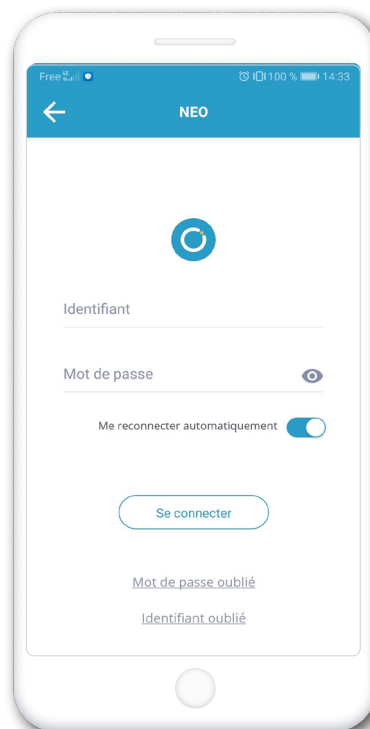

## NEO Pocket, le réseau éducatif qui tient dans la poche !

Téléchargez l'application mobile NEO Pocket et retrouvez les services les plus essentiels de votre espace numérique.

1

Téléchargez l'application et sélectionnez votre espace numérique dans la liste.

2

Entrez votre identifiant et votre mot de passe pour accéder à votre réseau.

3

Découvrez l'application et paramétrez vos notifications mobile dans Mon compte.