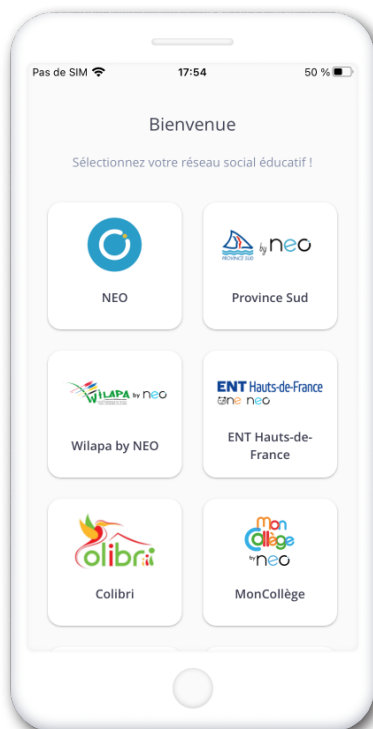

# Pocket neo

L'app mobile de l'espace numérique des collèges et lycées

## NEO Pocket, le réseau éducatif qui tient dans la poche !

Téléchargez l'application mobile NEO Pocket et retrouvez les services les plus essentiels de votre espace numérique.

1

Téléchargez l'application et sélectionnez votre espace numérique dans la liste.

2

Entrez votre identifiant et votre mot de passe pour accéder à votre réseau.

3

Découvrez l'application et paramétrez vos notifications mobile dans Mon compte.